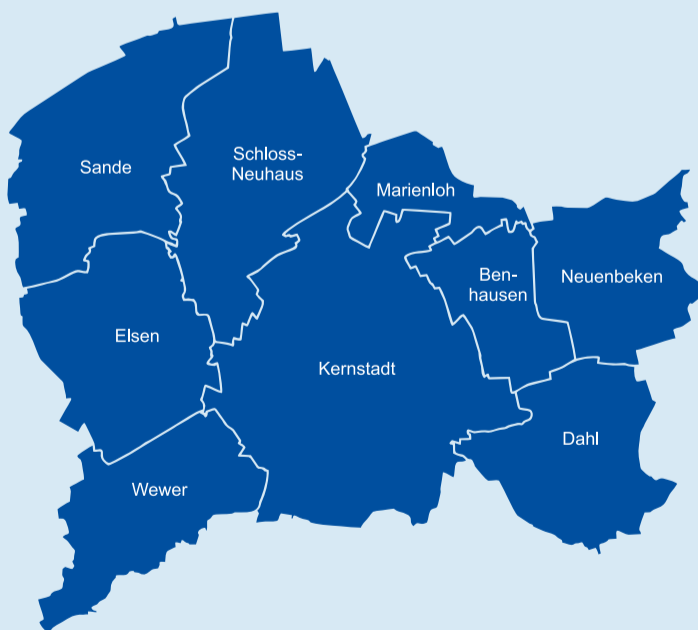

Kontaktmöglichkeiten / Bürgerbeteiligung

Über das Ratsinformationssystem erfahren Bürgerinnen und Bürger Details über die aktuelle Besetzung des Rates der Stadt Paderborn und seiner Ausschüsse, erhalten Einblick in den Sitzungskalender sowie die Bekanntmachungen (Einladungen), Sitzungsvorlagen und Niederschriften:

<https://stadt-paderborn.rim.gkdpb.de>