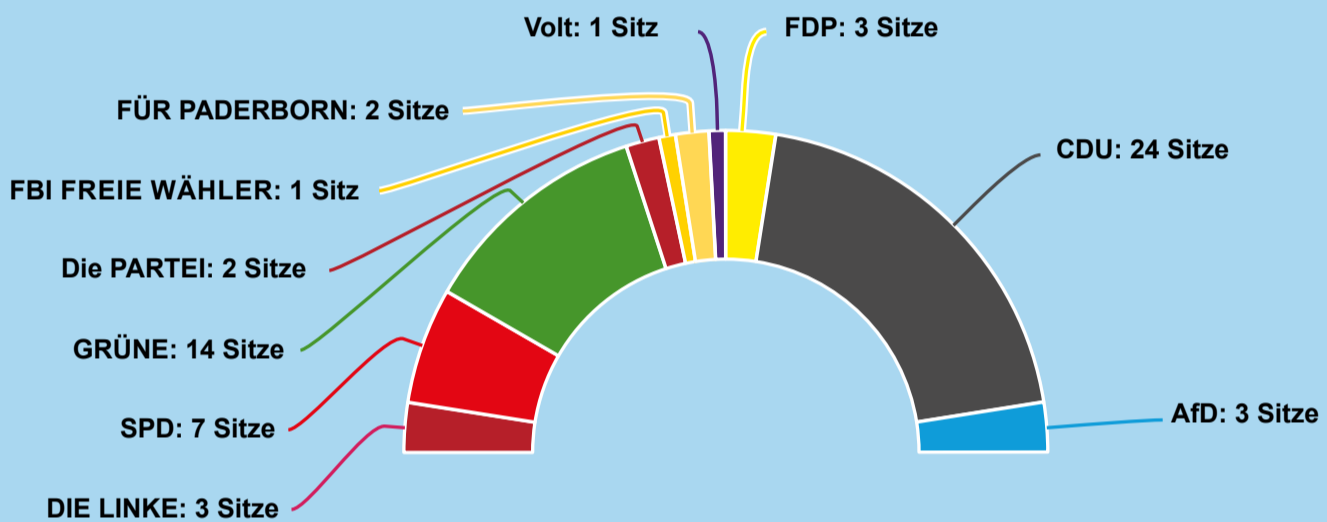

## Rat der Stadt Paderborn

Der Rat ist das höchste politische Gremium der Stadt Paderborn, das alle fünf Jahre von den Bürgerinnen und Bürgern gewählt wird. Der Rat und der hauptamtliche Bürgermeister sind für die aktuelle Wahlperiode bis zum 31. Oktober 2025 gewählt. Den Vorsitz führt Bürgermeister Michael Dreier (siehe Foto links). Der Rat besteht derzeit aus 60 Mitgliedern. Zur Beratung der Themen bildet der Rat Fachausschüsse, die ihm Empfehlungen zur Entscheidungsfindung geben oder durch den Rat zu eigenen Entscheidungen ermächtigt worden sind.

## Gesamtergebnis – Sitzverteilung

Ratswahl 13.09.2020

© votemanager.de